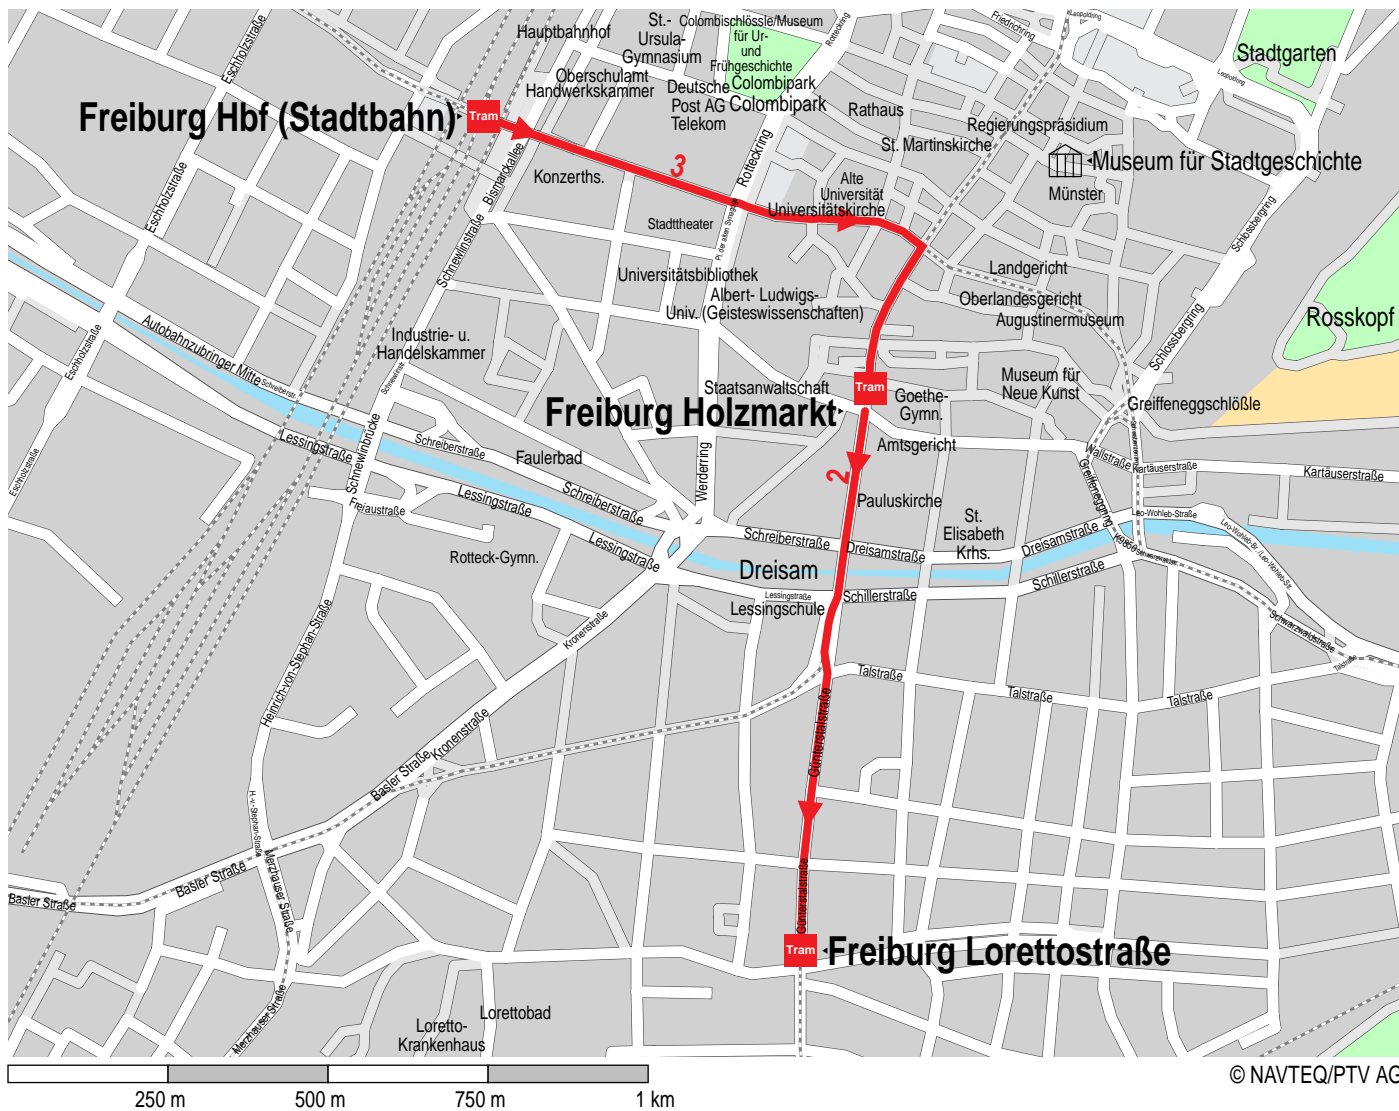

Weg von Freiburg Hbf (Stadtbahn) nach Freiburg Lorettostraße

- Fußweg
- Straßenbahn
- PoiMuseum
- Stadtbahn

- 1 Straßenbahn 3 Freiburg Hbf (Stadtbahn) Freiburg Holzmarkt
- 2 Straßenbahn 2 Freiburg Holzmarkt Freiburg Lorettostraße

Grundlage: Georeferenzierte Adressdaten Baden-Württemberg
 Landesvermessungsamt Baden-Württemberg vom 28.01.04 Az: 2851.2-D/2562

© NAVTEQ/PTV AG